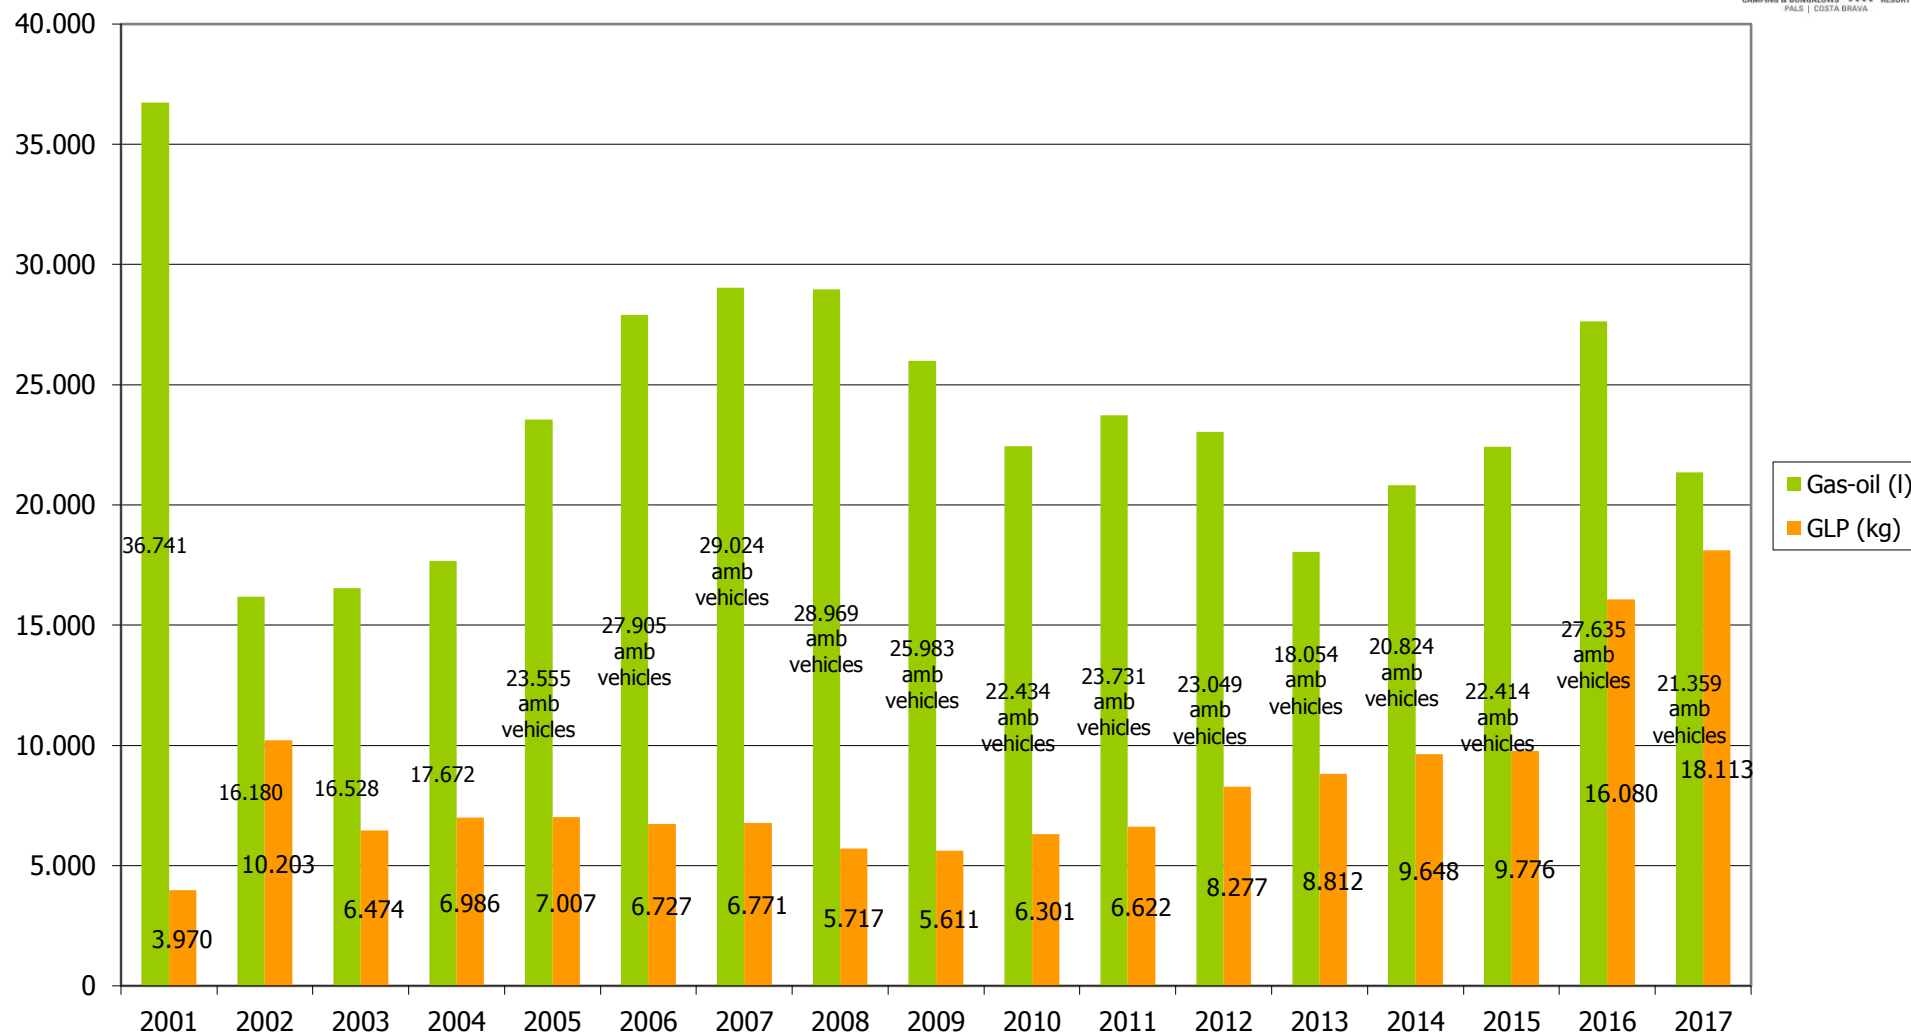

CONSUM D'AIGUA / CONSUMO DE AGUA / WATER CONSUMPTION
 CONSOMMATION D'EAU / WATERVERBRUIK (2001-2017)

CO₂ CARBON FOOTPRINT (2005-2017)

CONSUM DE GAS-OIL I GLP / CONSUMO DE GAS-OIL Y GLP / GAS-OIL AND GLP CONSUMPTION
 CONSOMMATION DU GAS-OIL ET GLP VERBRUIK VAN GAS-OIL EN GLP (2001-2017)

CONSUM D'ELECTRICITAT / CONSUMO DE ELECTRICIDAD / ELECTRICITY CONSUMPTION
 CONSOMMATION D'ELECTRICITÉ / ELEKTRICITEITSVERBRUIK (2001-2017)