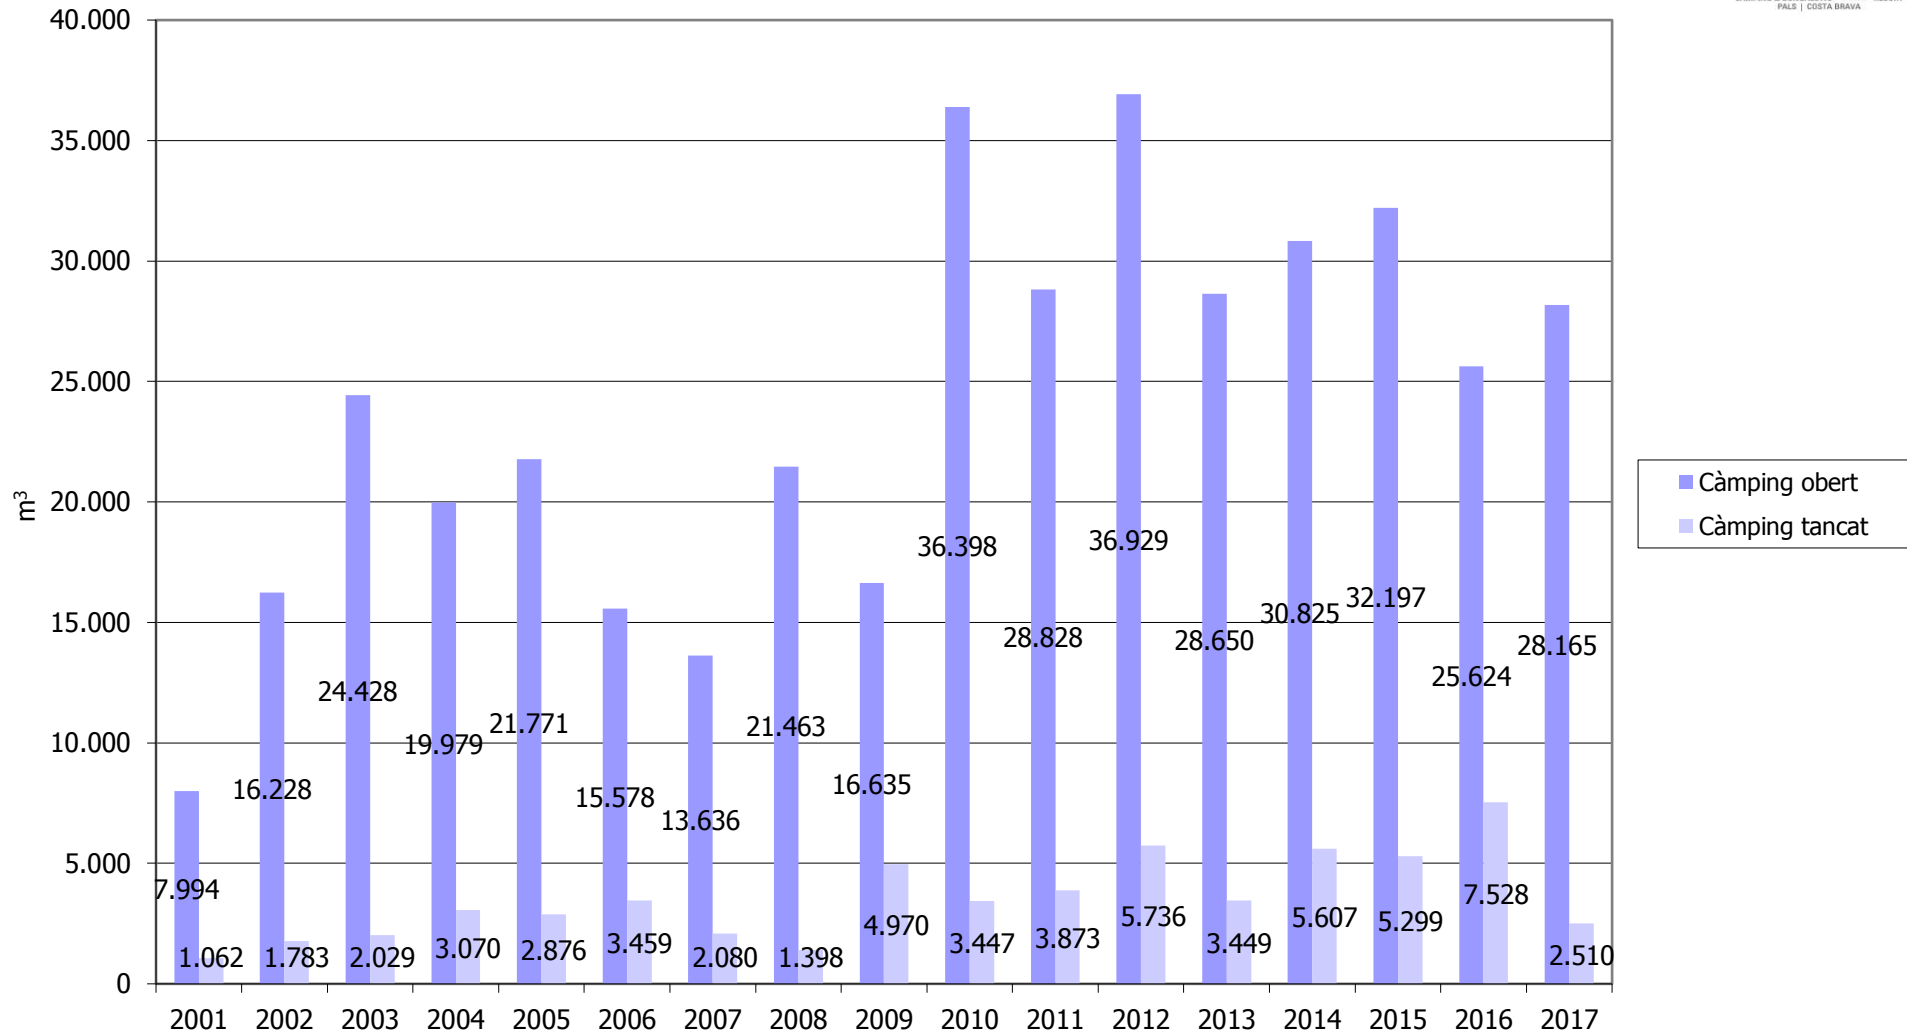

CONSUM D'AIGUA / CONSUMO DE AGUA / WATER CONSUMPTION
 CONSOMMATION D'EAU / WATERVERBRUIK (2001-2017)

CO₂ CARBON FOOTPRINT (2005-2017)

CONSUM DE GAS-OIL I GLP / CONSUMO DE GAS-OIL Y GLP / GAS-OIL AND GLP CONSUMPTION
 CONSOMMATION DU GAS-OIL ET GLP VERBRUIK VAN GAS-OIL EN GLP (2001-2017)

CONSUM D'ELECTRICITAT / CONSUMO DE ELECTRICIDAD / ELECTRICITY CONSUMPTION
 CONSOMMATION D'ELECTRICITÉ / ELEKTRICITEITSVERBRUIK (2001-2017)