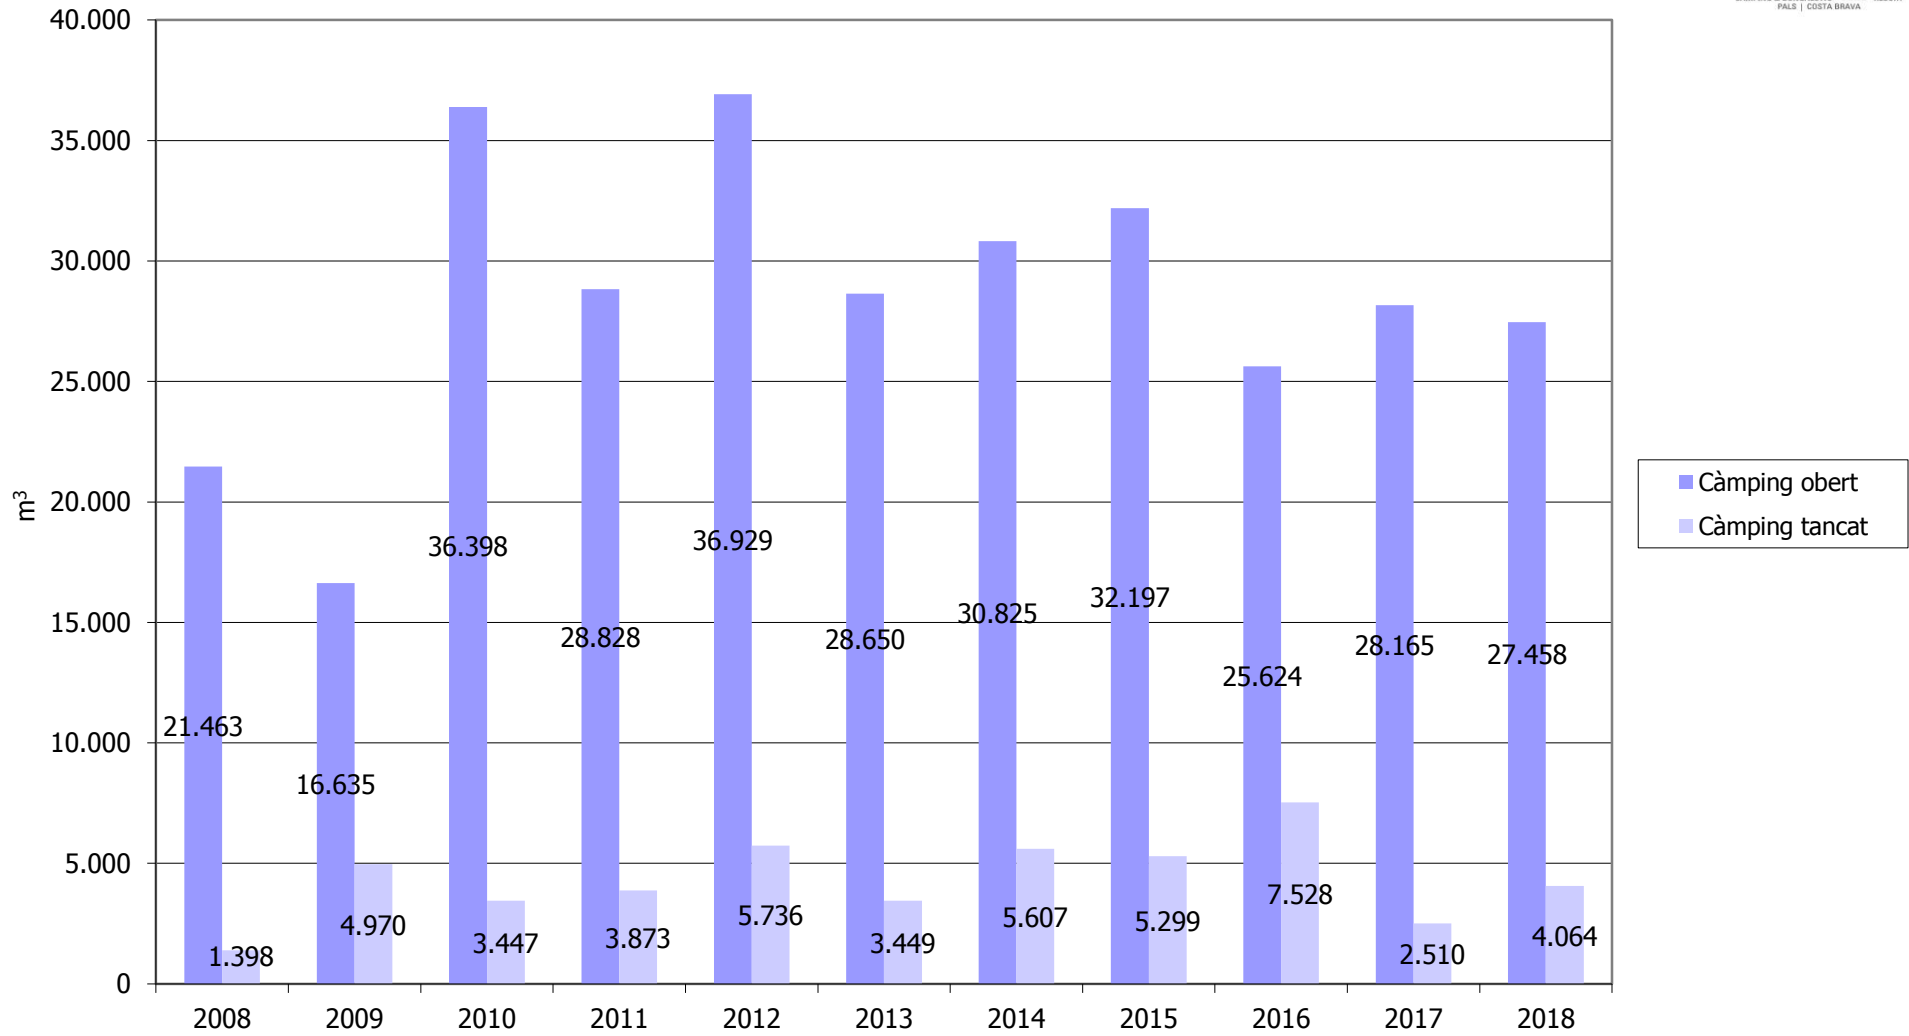

CONSUM D'AIGUA / CONSUMO DE AGUA / WATER CONSUMPTION
 CONSOMMATION D'EAU / WATERVERBRUIK (2008-2018)

CO₂ CARBON FOOTPRINT (2008-2018)

CONSUM DE GAS-OIL I GLP / CONSUMO DE GAS-OIL Y GLP / GAS-OIL AND GLP CONSUMPTION
 CONSOMMATION DU GAS-OIL ET GLP VERBRUIK VAN GAS-OIL EN GLP (2008-2018)

CONSUM D'ELECTRICITAT / CONSUMO DE ELECTRICIDAD / ELECTRICITY CONSUMPTION
CONSOMMATION D'ELECTRICITÉ / ELEKTRICITEITSVERBRUIK (2008-2018)