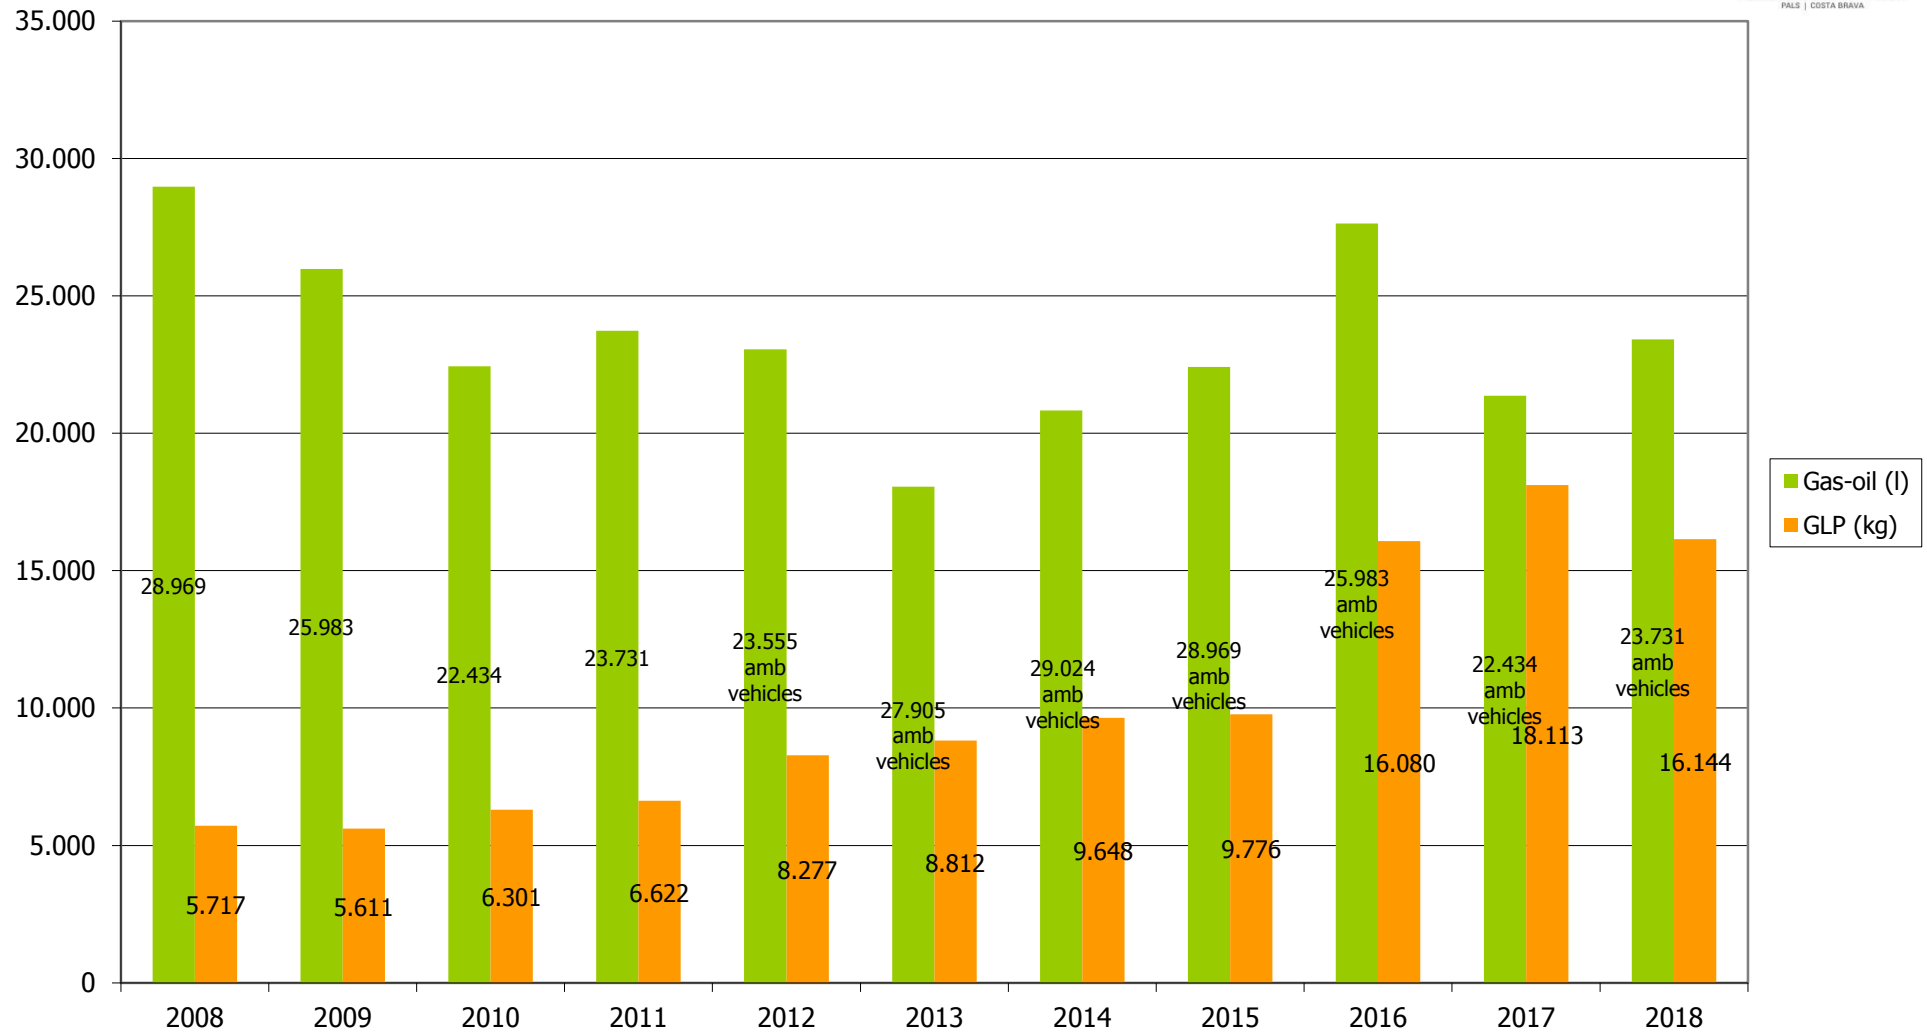

CONSUM D'AIGUA / CONSUMO DE AGUA / WATER CONSUMPTION
 CONSOMMATION D'EAU / WATERVERBRUIK (2008-2018)

CO₂ CARBON FOOTPRINT (2008-2018)

CONSUM DE GAS-OIL I GLP / CONSUMO DE GAS-OIL Y GLP / GAS-OIL AND GLP CONSUMPTION
 CONSOMMATION DU GAS-OIL ET GLP VERBRUIK VAN GAS-OIL EN GLP (2008-2018)

CONSUM D'ELECTRICITAT / CONSUMO DE ELECTRICIDAD / ELECTRICITY CONSUMPTION
CONSOMMATION D'ELECTRICITÉ / ELEKTRICITEITSVERBRUIK (2008-2018)