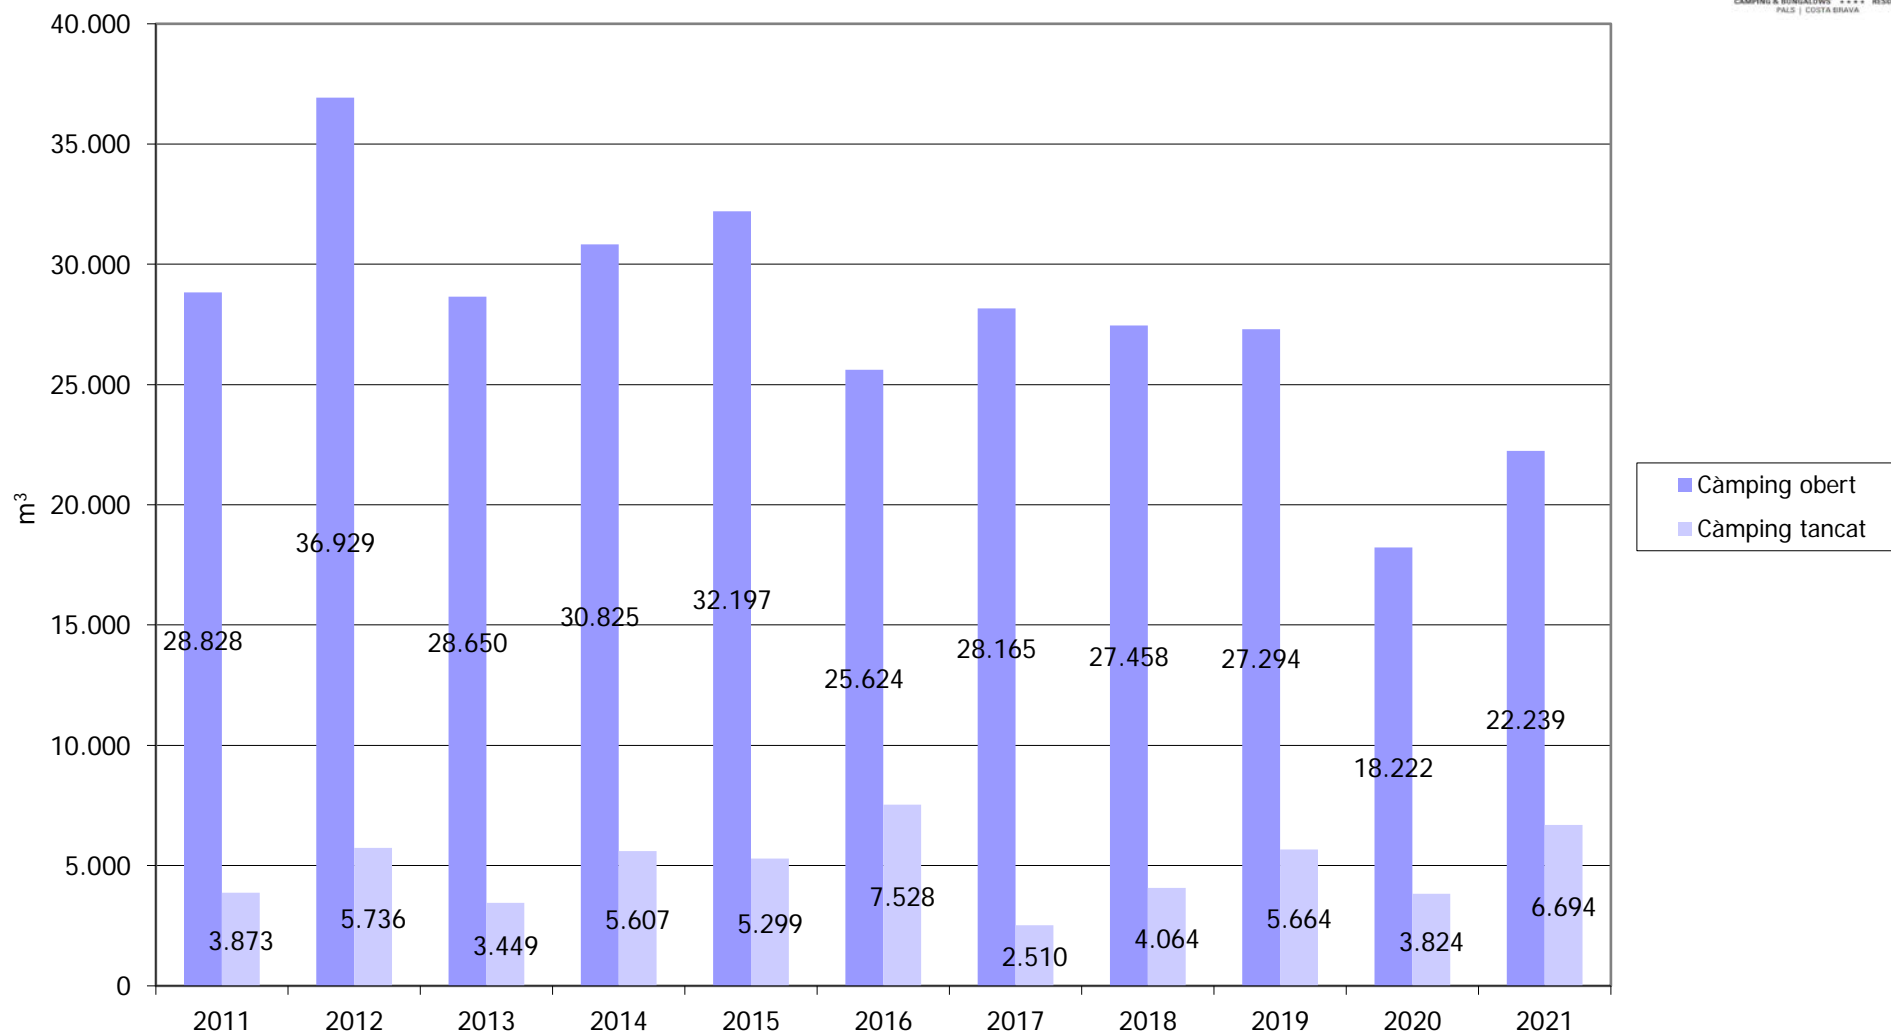

CONSUM D'AIGUA / CONSUMO DE AGUA / WATER CONSUMPTION
CONSOMMATION D'EAU / WATERVERBRUIK (2011-2021)

CONSUM D'ELECTRICITAT / CONSUMO DE ELECTRICIDAD / ELECTRICITY CONSUMPTION
CONSOMMATION D'ELECTRICITÉ / ELEKTRICITEITSVERBRUIK (2011-2021)

CONSUM DE GAS-OIL I GLP / CONSUMO DE GAS-OIL Y GLP / GAS-OIL AND GLP CONSUMPTION
 CONSOMMATION DU GAS-OIL ET GLP VERBRUIK VAN GAS-OIL EN GLP (2011-2021)

CO₂ CARBON FOOTPRINT (2011-2021)