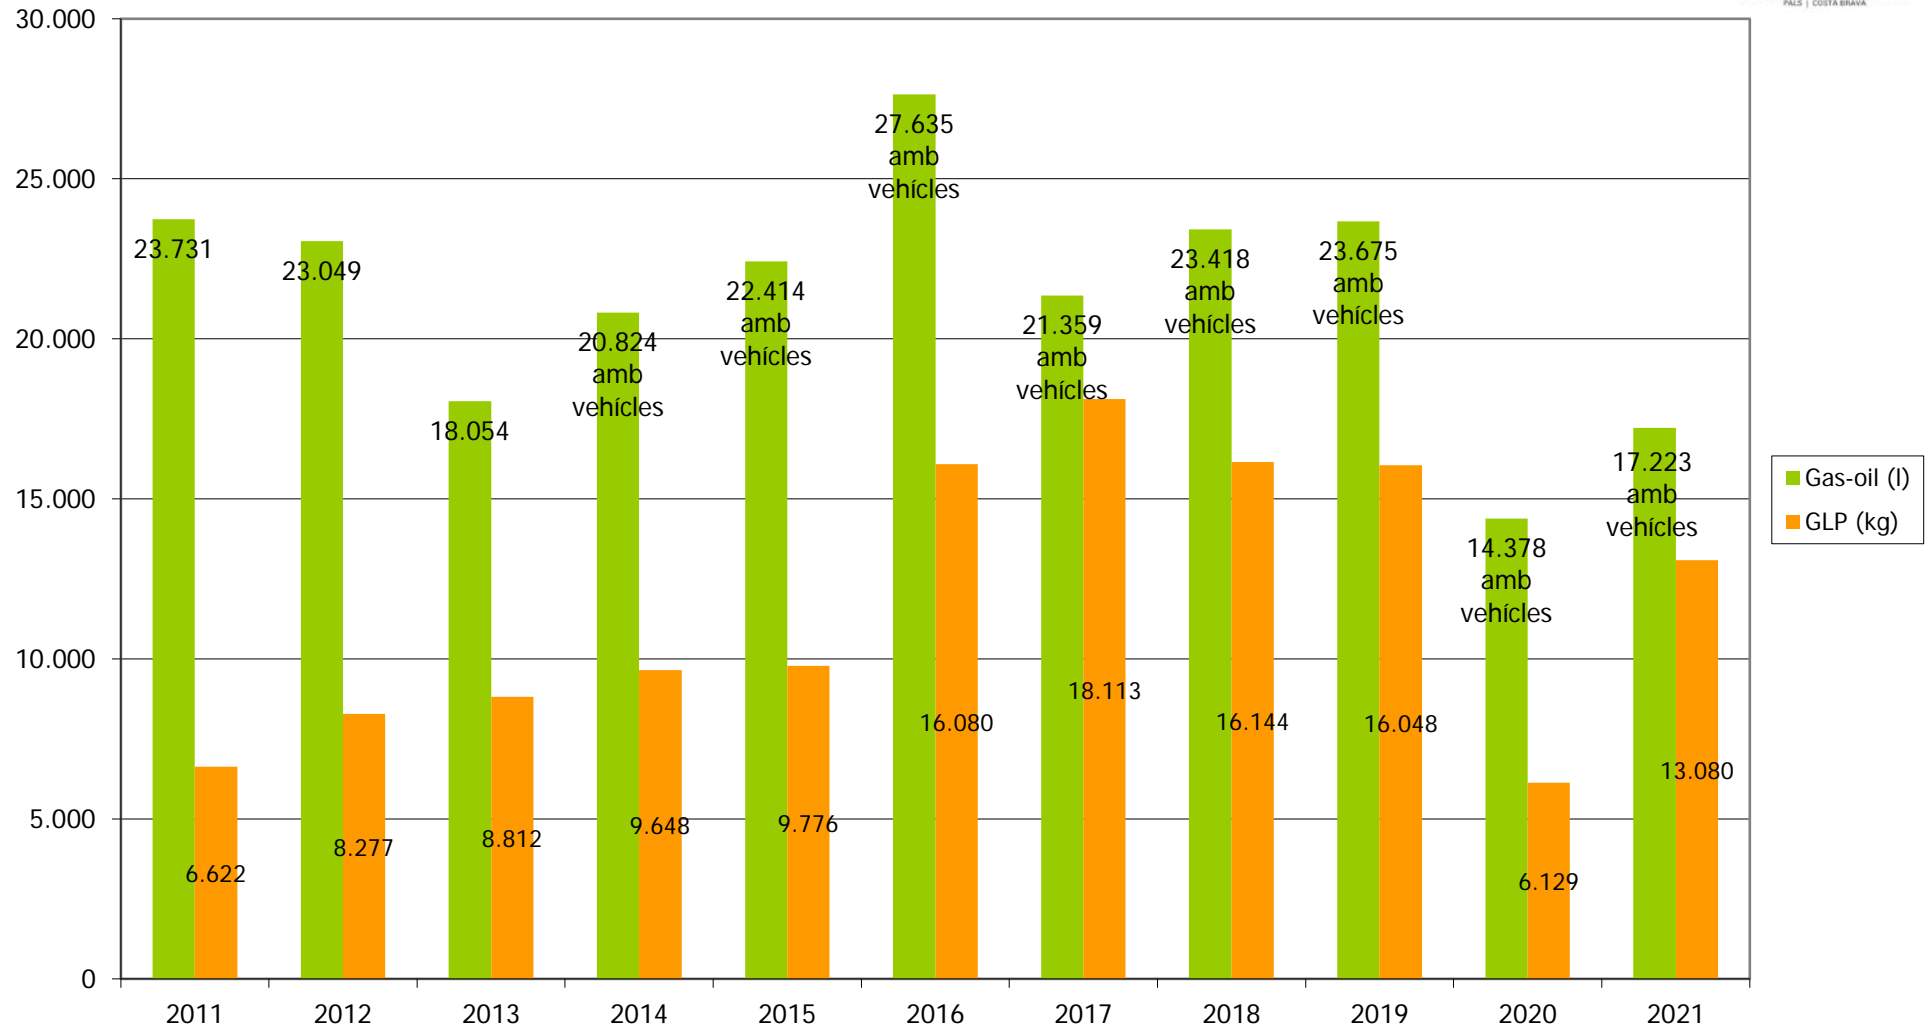

CONSUM D'AIGUA / CONSUMO DE AGUA / WATER CONSUMPTION
CONSOMMATION D'EAU / WATERVERBRUIK (2011-2021)

CONSUM D'ELECTRICITAT / CONSUMO DE ELECTRICIDAD / ELECTRICITY CONSUMPTION
CONSOMMATION D'ELECTRICITÉ / ELEKTRICITEITSVERBRUIK (2011-2021)

CONSUM DE GAS-OIL I GLP / CONSUMO DE GAS-OIL Y GLP / GAS-OIL AND GLP CONSUMPTION
 CONSOMMATION DU GAS-OIL ET GLP VERBRUIK VAN GAS-OIL EN GLP (2011-2021)

CO₂ CARBON FOOTPRINT (2011-2021)