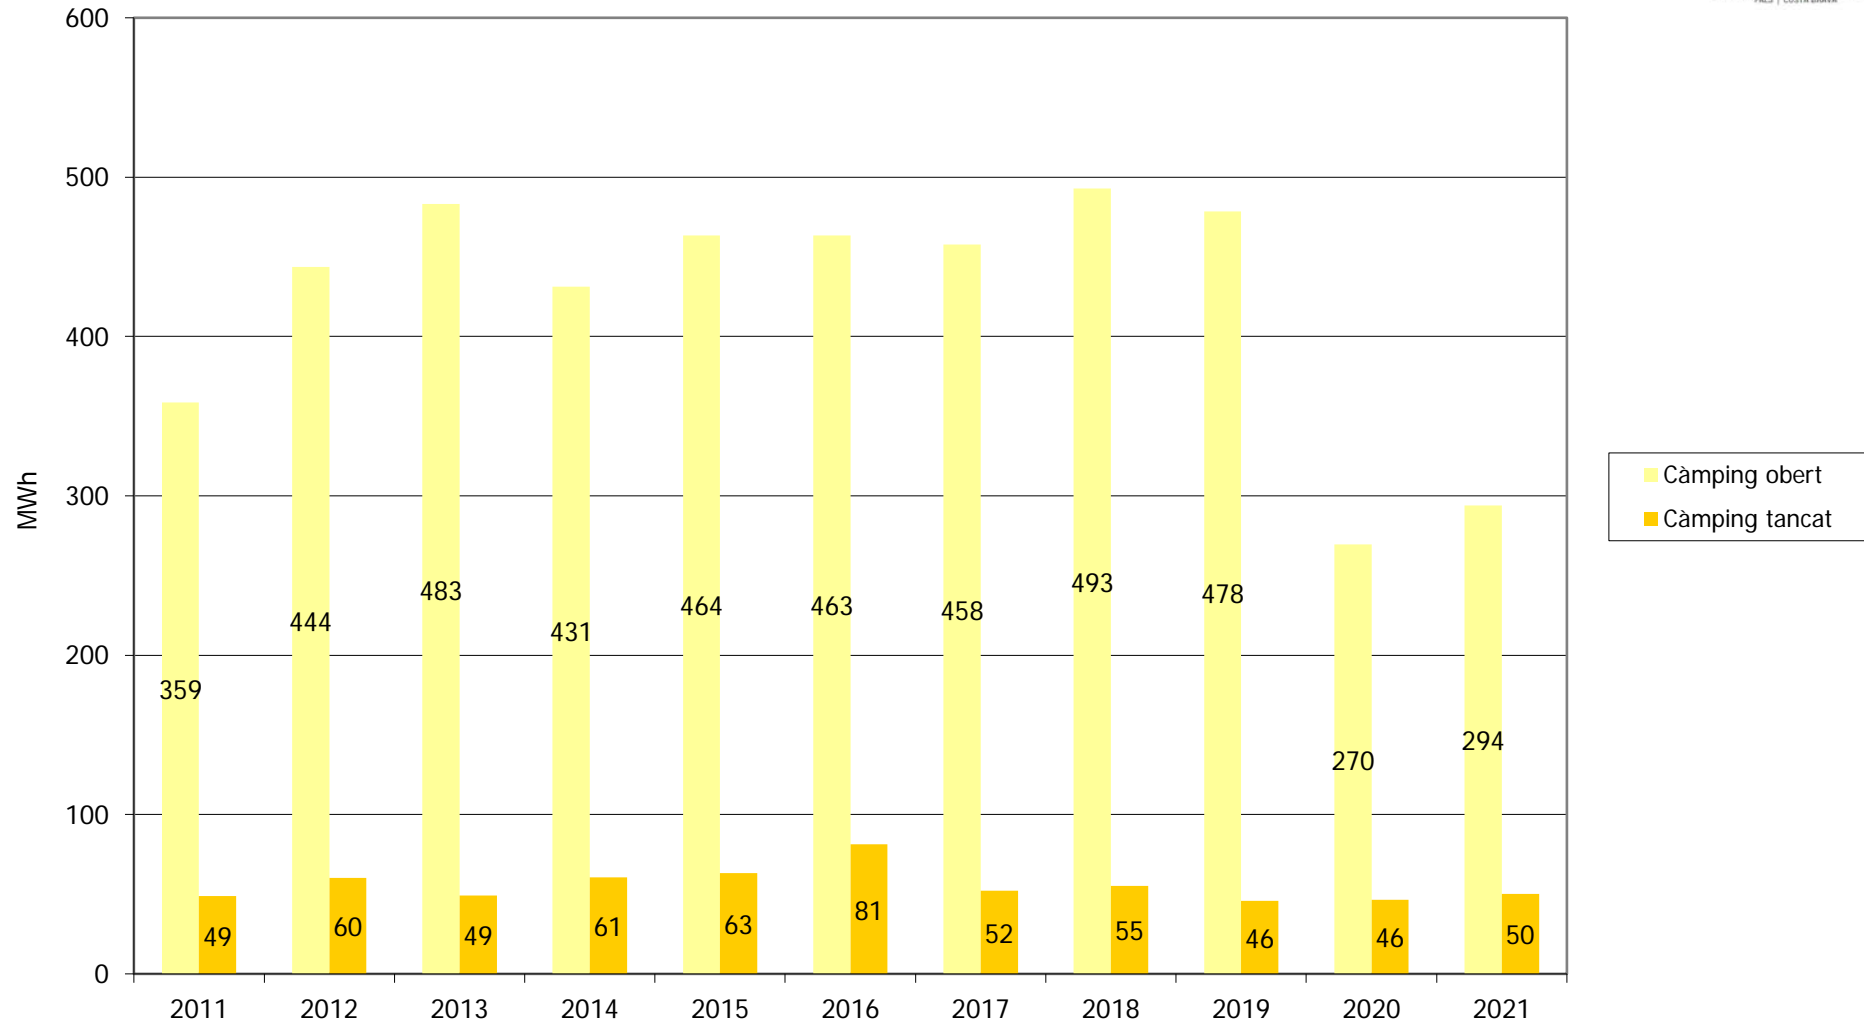

CONSUM D'AIGUA / CONSUMO DE AGUA / WATER CONSUMPTION
CONSOMMATION D'EAU / WATERVERBRUIK (2011-2021)

CONSUM D'ELECTRICITAT / CONSUMO DE ELECTRICIDAD / ELECTRICITY CONSUMPTION
CONSOMMATION D'ELECTRICITÉ / ELEKTRICITEITSVERBRUIK (2011-2021)

CONSUM DE GAS-OIL I GLP / CONSUMO DE GAS-OIL Y GLP / GAS-OIL AND GLP CONSUMPTION
 CONSOMMATION DU GAS-OIL ET GLP VERBRUIK VAN GAS-OIL EN GLP (2011-2021)

CO₂ CARBON FOOTPRINT (2011-2021)