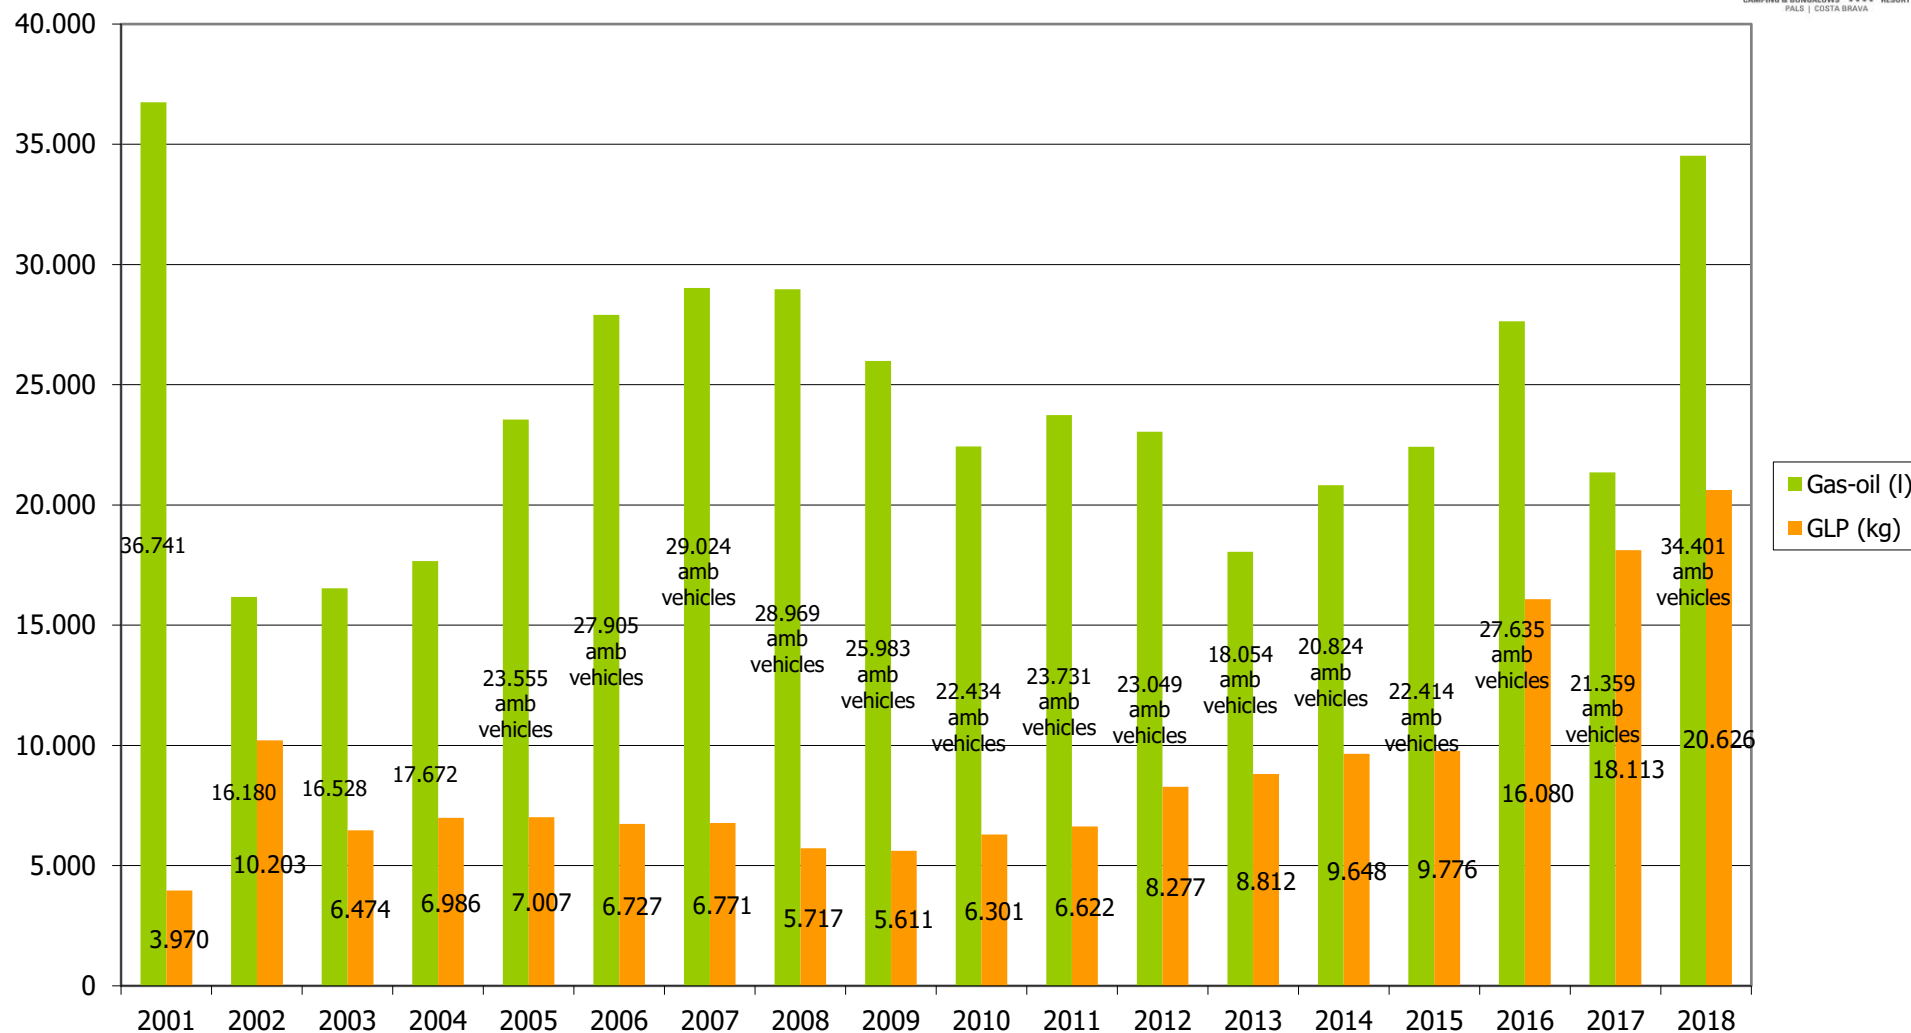

CONSUM D'AIGUA / CONSUMO DE AGUA / WATER CONSUMPTION
 CONSOMMATION D'EAU / WATERVERBRUIK (2001-2018)

CO₂ CARBON FOOTPRINT (2005-2018)

CONSUM DE GAS-OIL I GLP / CONSUMO DE GAS-OIL Y GLP / GAS-OIL AND GLP CONSUMPTION
 CONSOMMATION DU GAS-OIL ET GLP VERBRUIK VAN GAS-OIL EN GLP (2001-2018)

CONSUM D'ELECTRICITAT / CONSUMO DE ELECTRICIDAD / ELECTRICITY CONSUMPTION
 CONSOMMATION D'ELECTRICITÉ / ELEKTRICITEITSVERBRUIK (2001-2018)