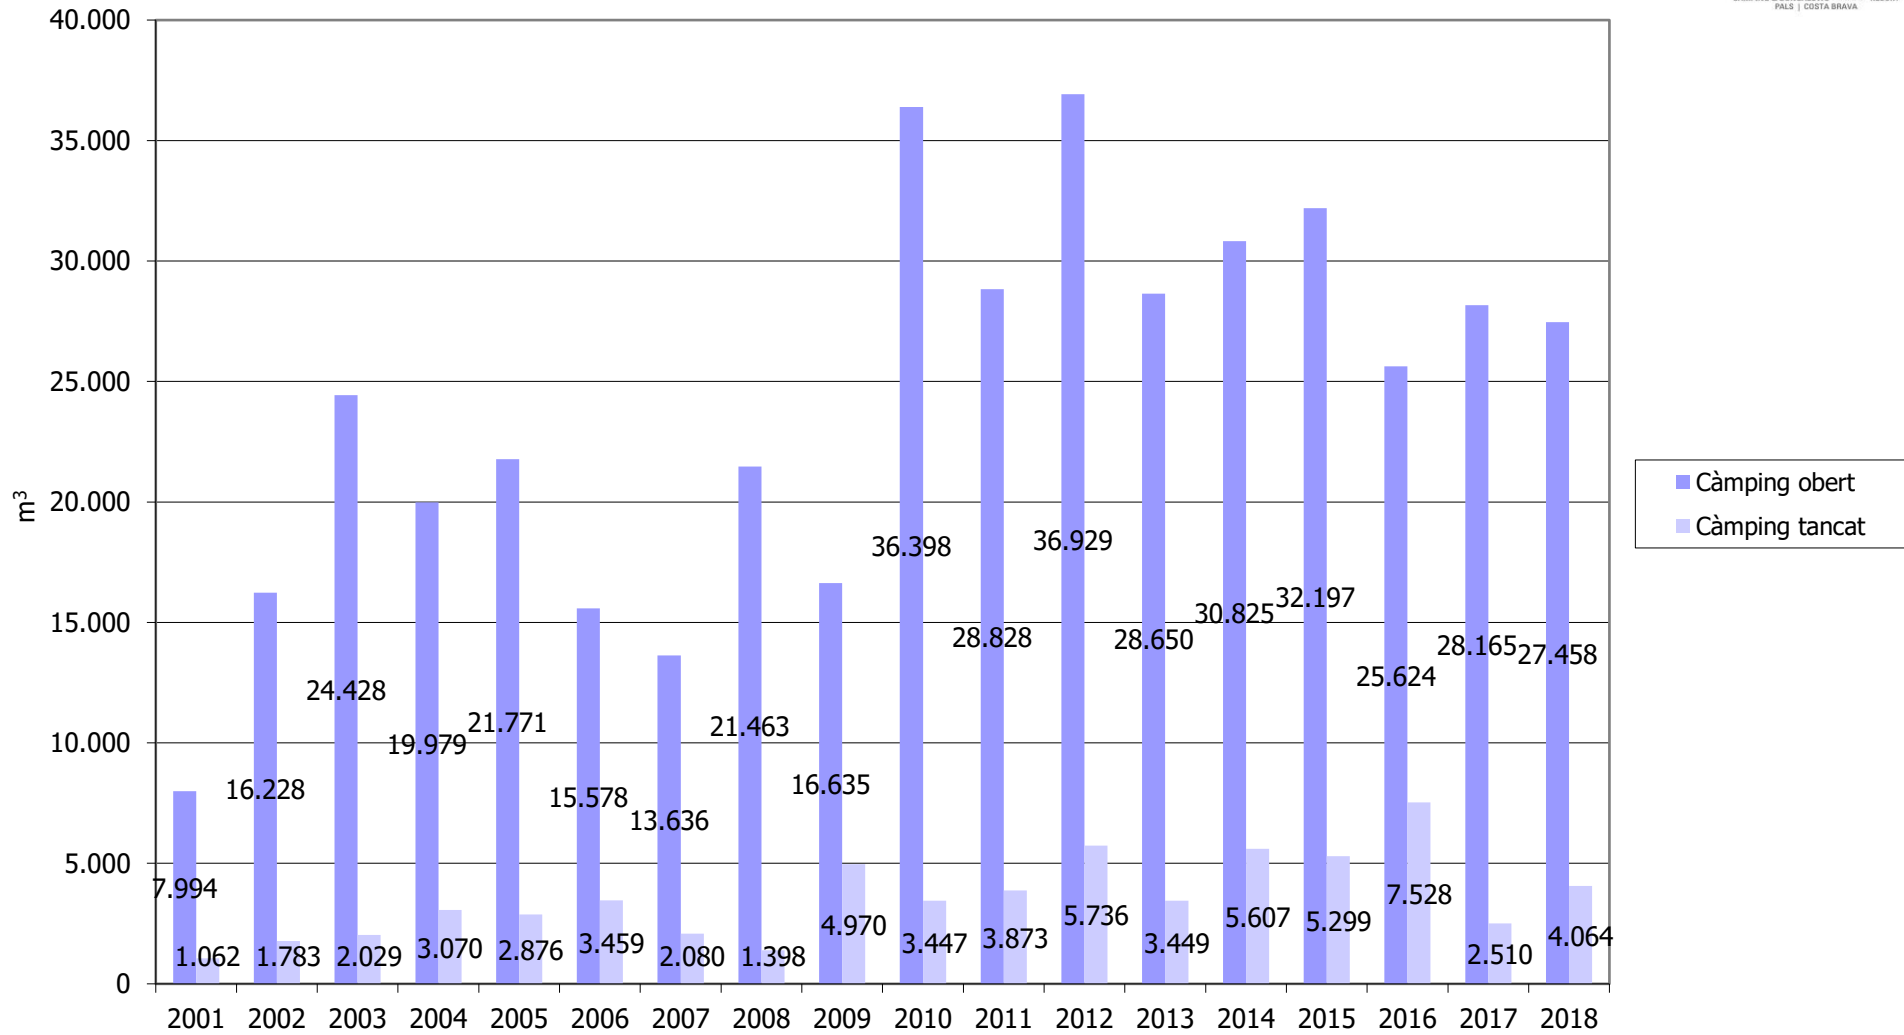

CONSUM D'AIGUA / CONSUMO DE AGUA / WATER CONSUMPTION
 CONSOMMATION D'EAU / WATERVERBRUIK (2001-2018)

CO₂ CARBON FOOTPRINT (2005-2018)

CONSUM DE GAS-OIL I GLP / CONSUMO DE GAS-OIL Y GLP / GAS-OIL AND GLP CONSUMPTION
 CONSOMMATION DU GAS-OIL ET GLP VERBRUIK VAN GAS-OIL EN GLP (2001-2018)

CONSUM D'ELECTRICITAT / CONSUMO DE ELECTRICIDAD / ELECTRICITY CONSUMPTION
 CONSOMMATION D'ELECTRICITÉ / ELEKTRICITEITSVERBRUIK (2001-2018)